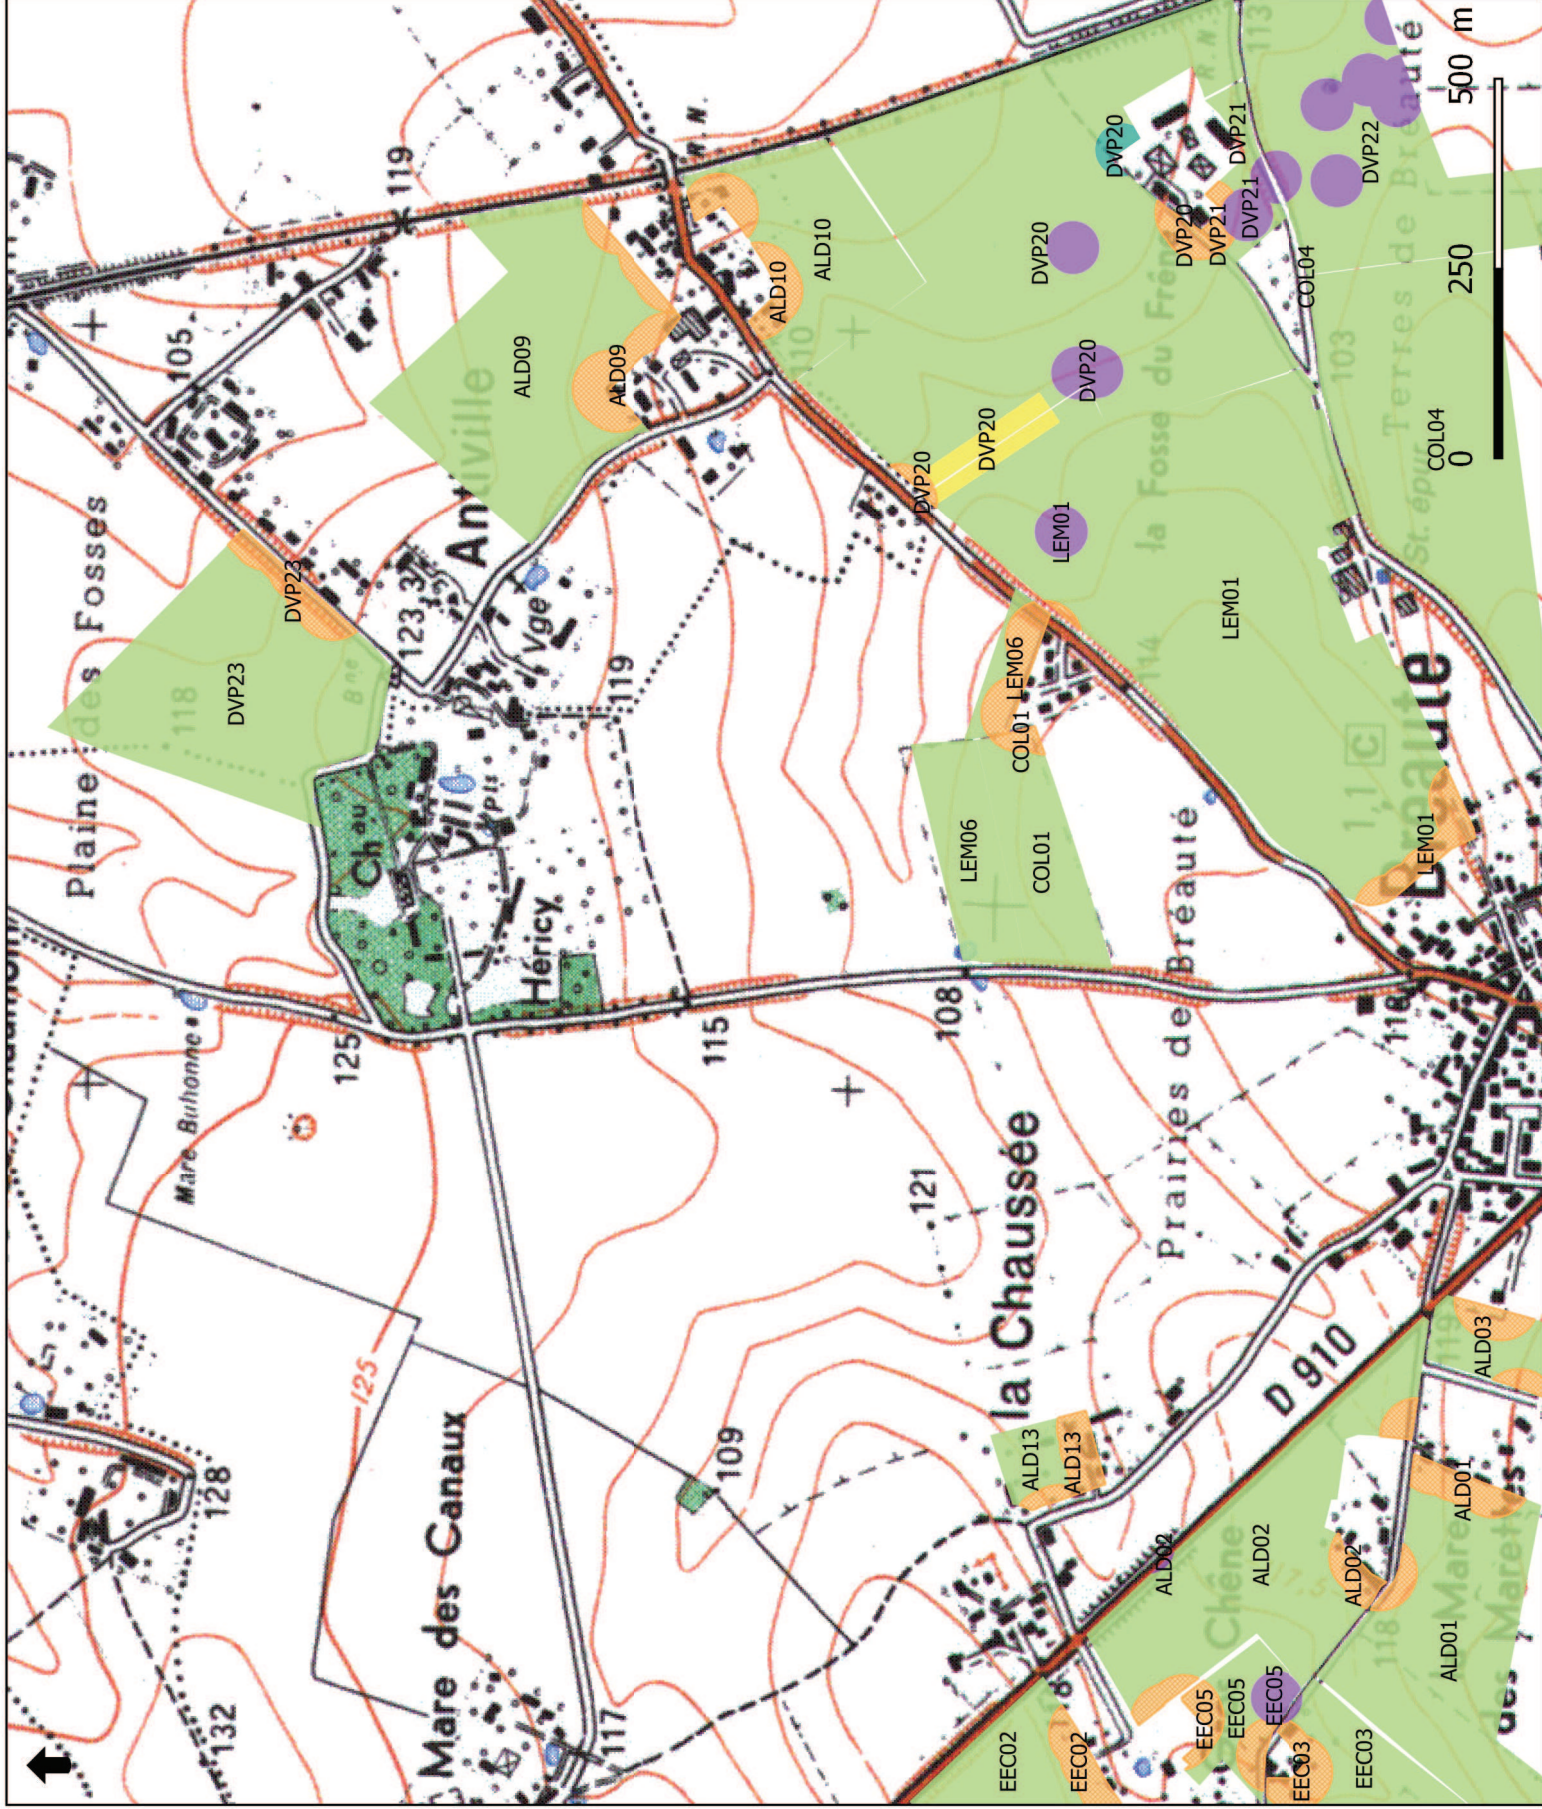

Carte Aptitudes

PLAN D'EPANDAGE
METHACAUX

--

30 / 41

1:10 000

Légende

Aptitude

exclu bétoires

exclu forages