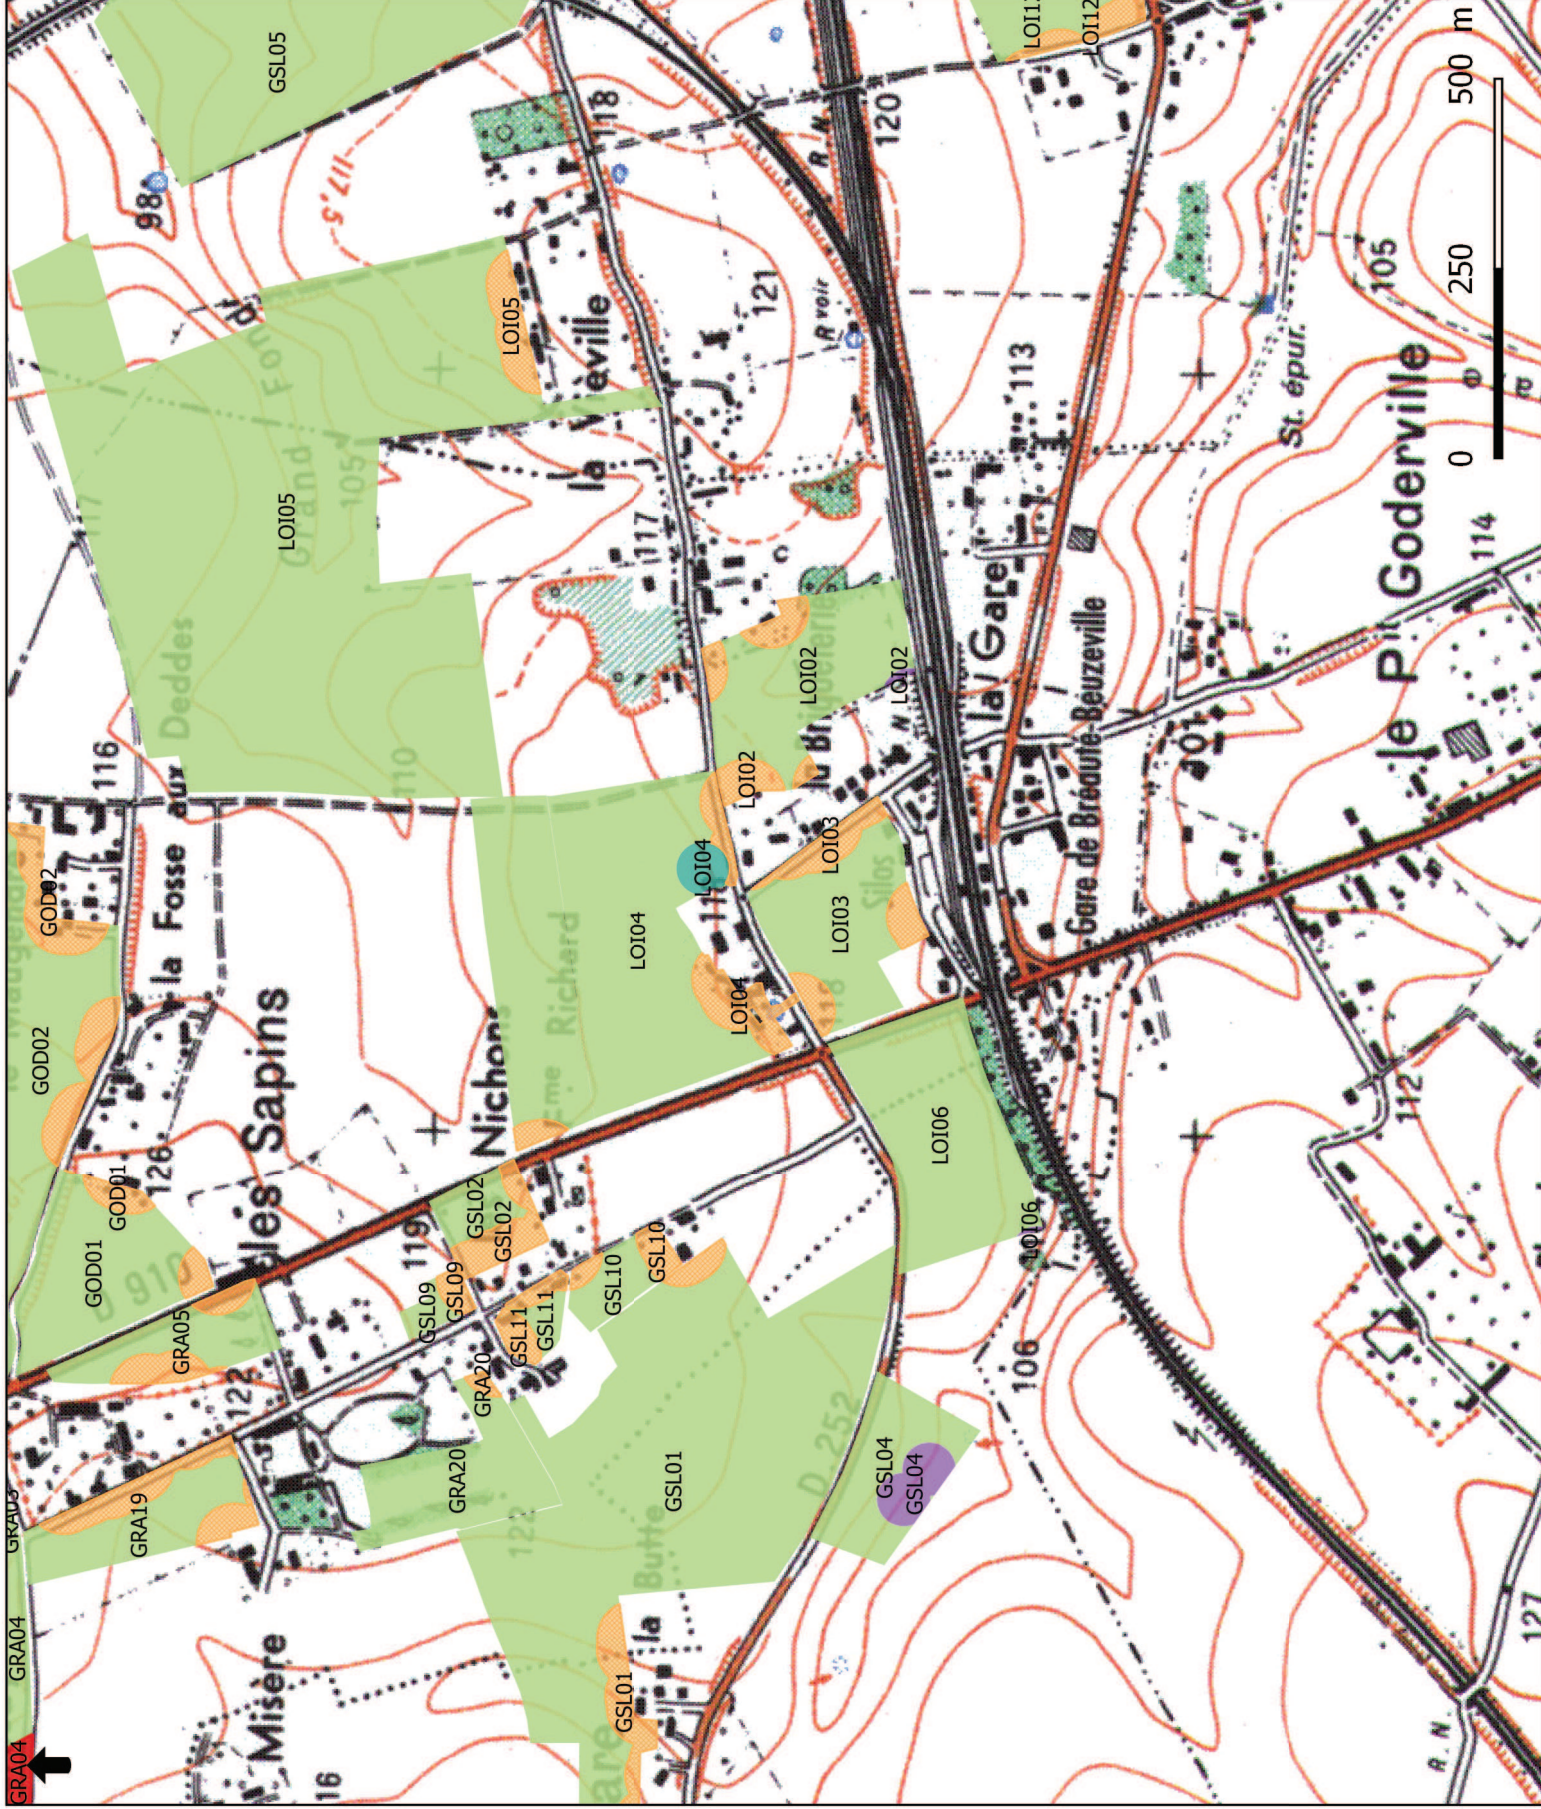

Carte Aptitudes

PLAN D'EPANDAGE
METHACAUX

32 / 41

1:10 000

Légende

Aptitude

- 0 (exclu zone humide)
- 2
- exclu bétaires
- exclu forages
- exclu tiers