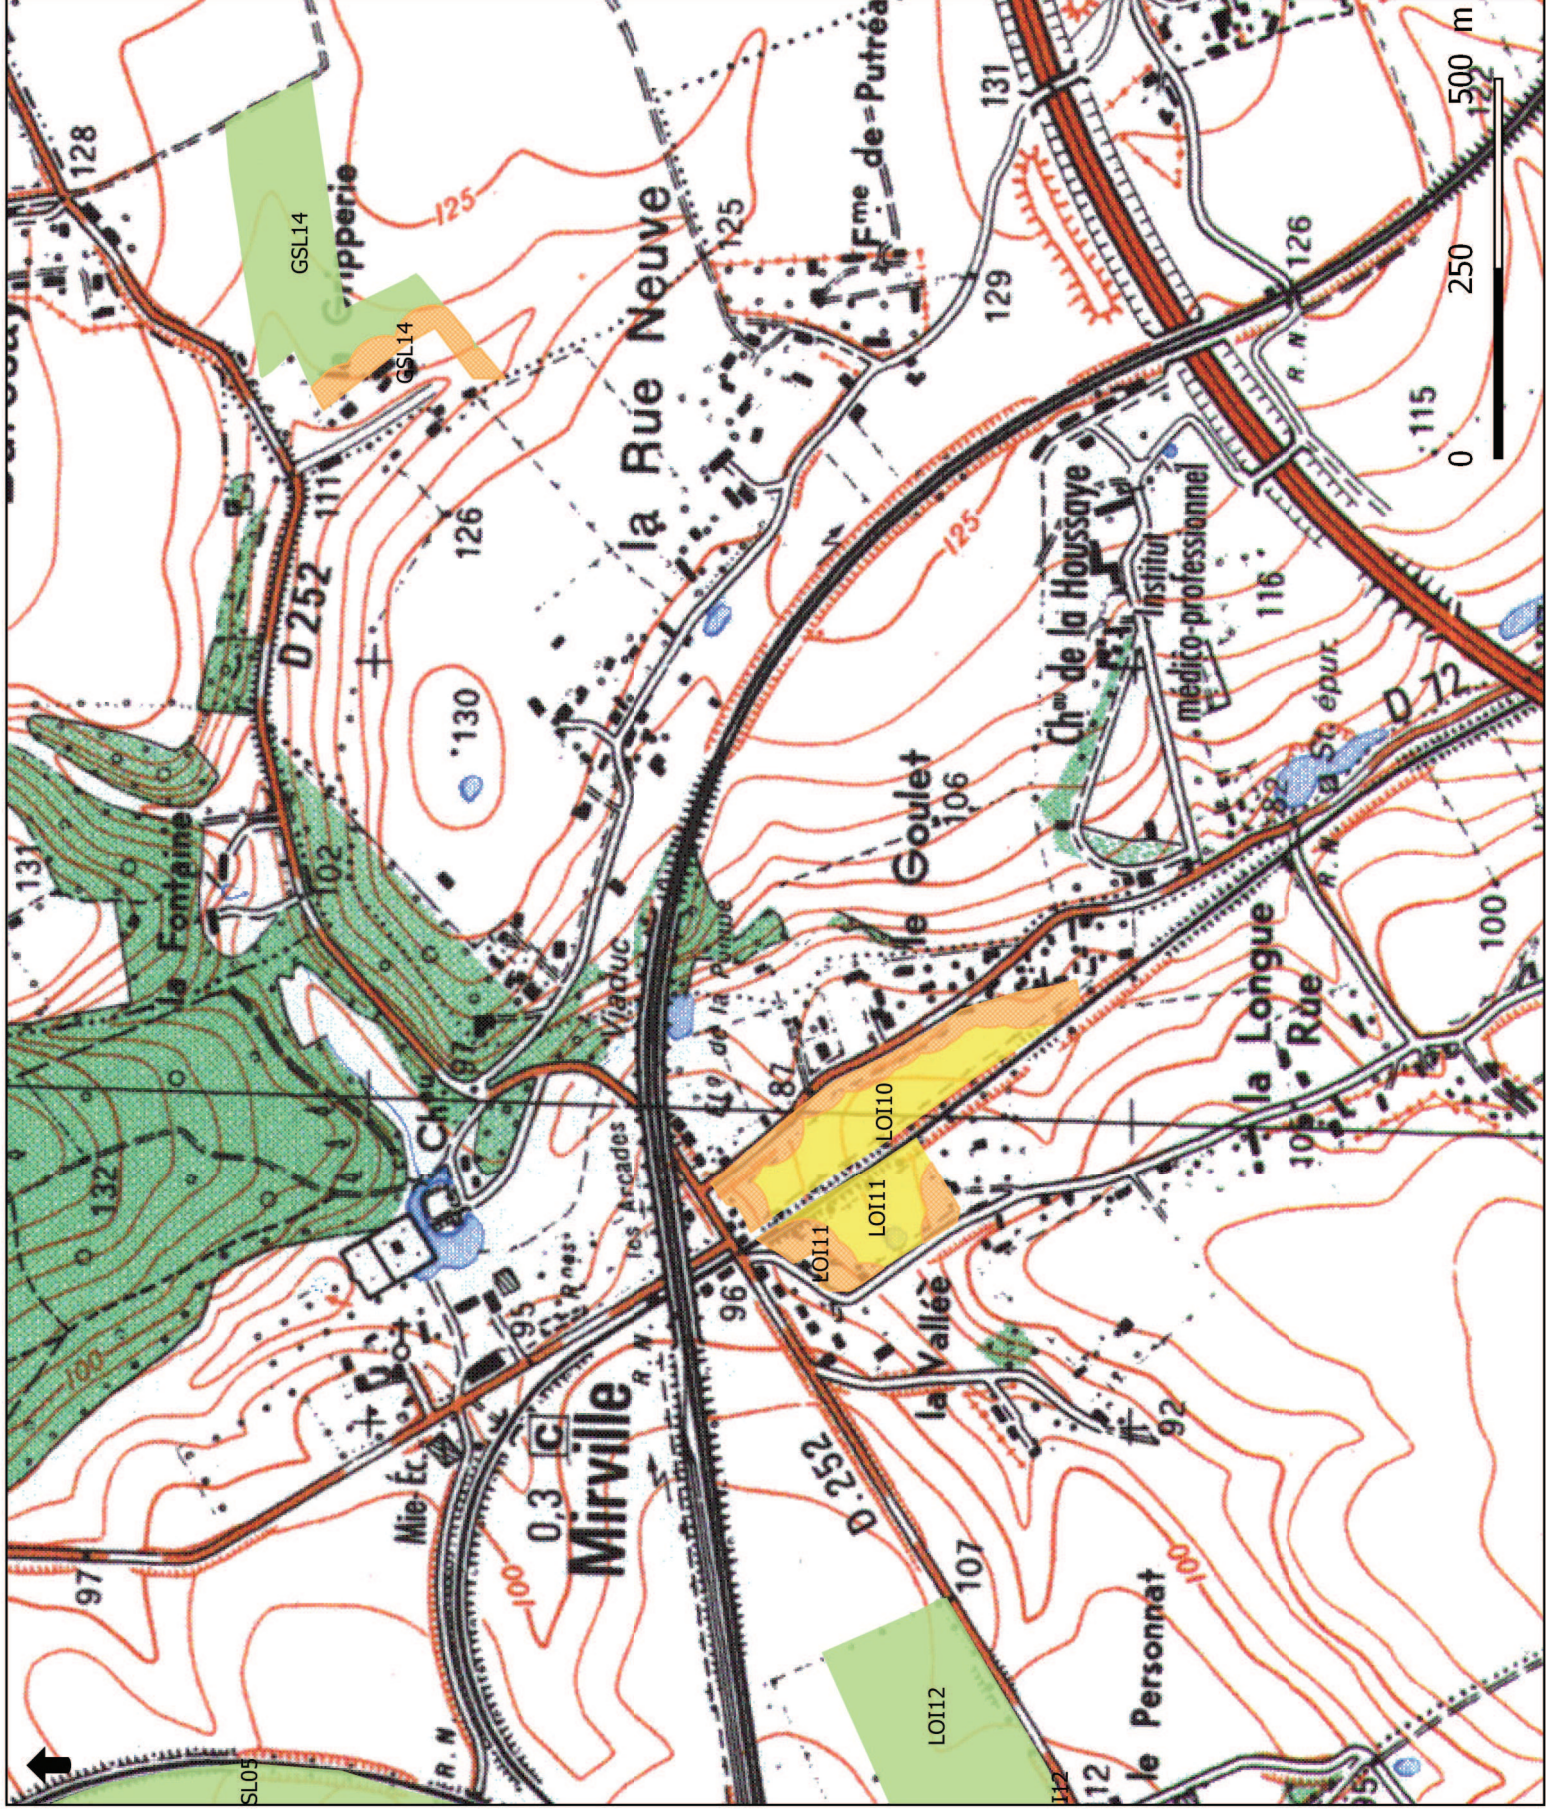

Carte Aptitudes

PLAN D'EPANDAGE
METHACAUX

33 / 41

1:10 000

Légende

Aptitude

1

2

exclu tiers