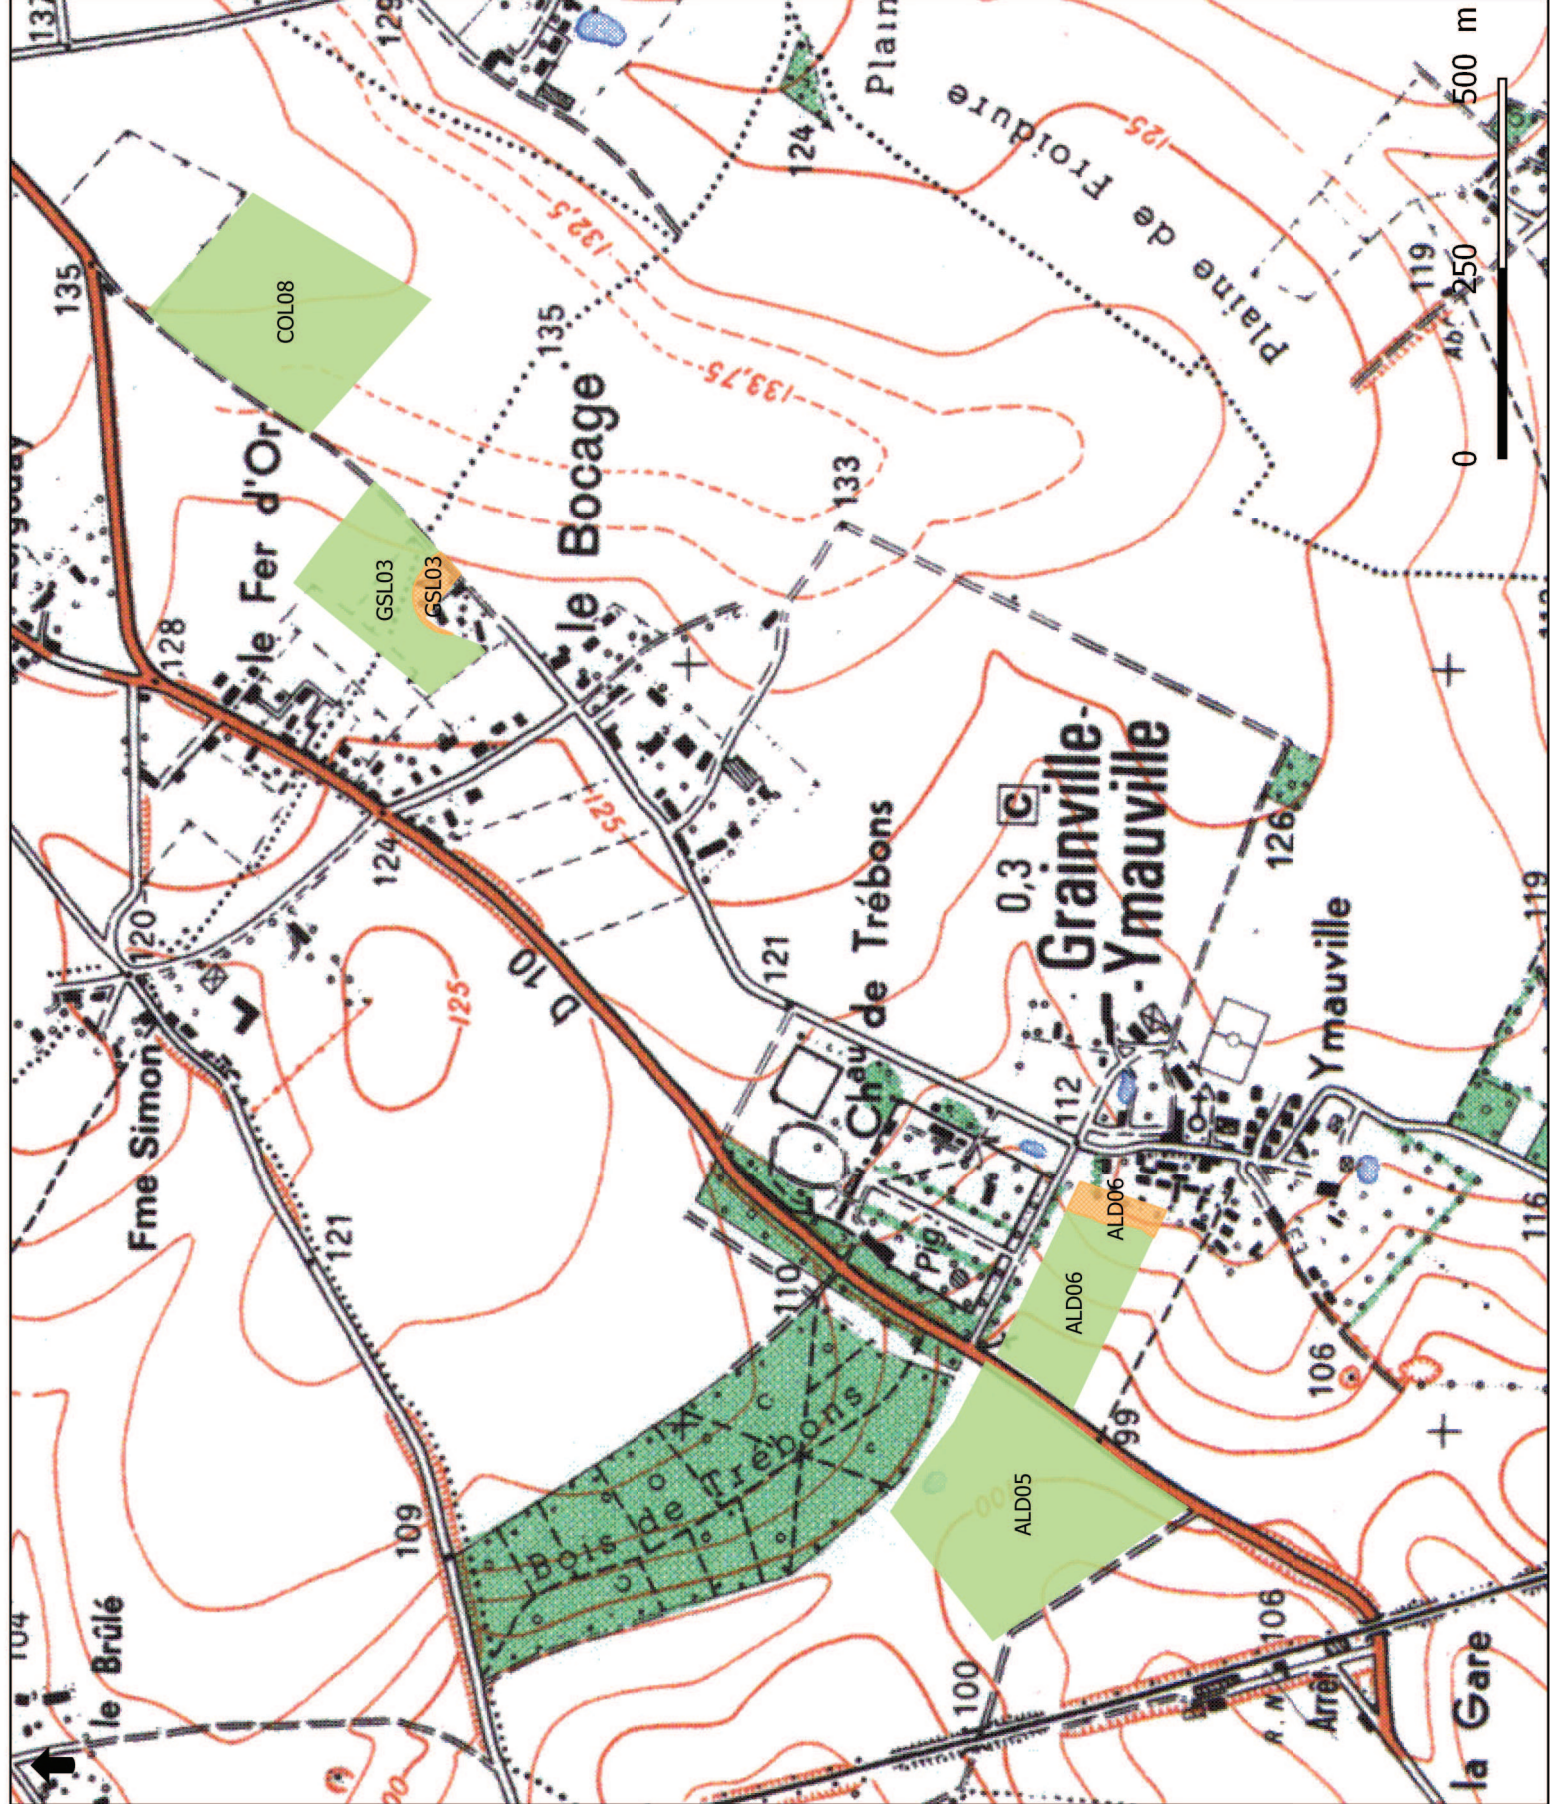

# Carte Aptitudes

PLAN D'EPANDAGE  
METHACAUX

28 / 41

1:10 000

Légende

Aptitude

2

exclu tiers